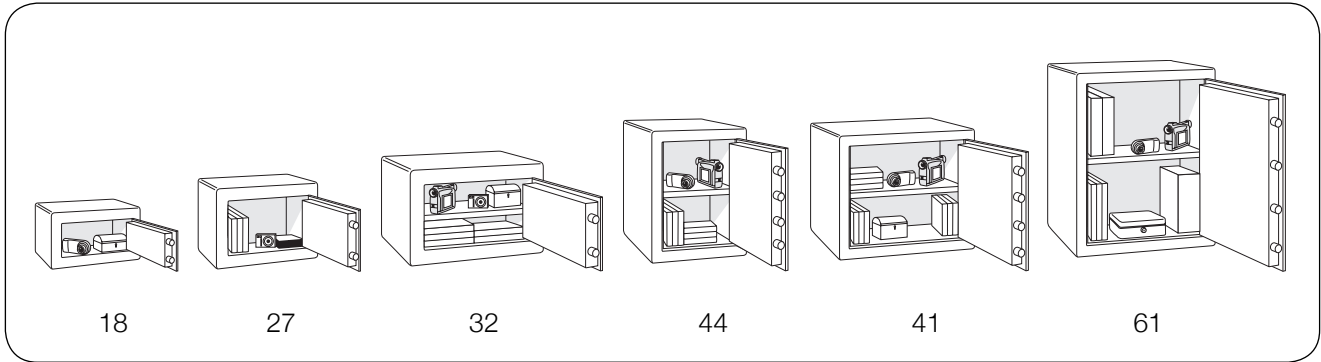

Secure Safe Trend I

Modellen

SLNL.be:1008.R1

Productgegevens

Sleutelslot

Model	Artikel nr.	Buitenafmetingen (mm)			Binnenafmetingen (mm)			Volume (liter)	Gewicht (kg)	Legbord (aant.)	Schoten (aant.)
		Hoogte	Breedte	Diepte	Hoogte	Breedte	Diepte				
TI-18K	SL02400	180	310	205	170	300	150	8	12	–	2
TI-27K	SL02401	270	350	345	260	340	290	26	20	1	2
TI-32K	SL02402	320	440	395	310	430	340	46	32	1	2
TI-44K	SL02403	440	320	395	430	310	340	46	32	1	4
TI-41K	SL02404	410	460	395	400	450	340	62	39	1	4
TI-61K	SL02405	610	460	395	600	450	340	93	55	1	4

Elektronisch slot

Model	Artikel nr.	Buitenafmetingen (mm)			Binnenafmetingen (mm)			Volume (liter)	Gewicht (kg)	Legbord (aant.)	Schoten (aant.)
		Hoogte	Breedte	Diepte	Hoogte	Breedte	Diepte				
TI-27E	SL02407	270	350	345	260	340	290	26	20	1	2
TI-32E	SL02408	320	440	395	310	430	340	46	32	1	2
TI-44E	SL02409	440	320	395	430	310	340	46	32	1	4
TI-41E	SL02410	410	460	395	400	450	340	62	39	1	4
TI-61E	SL02411	610	460	395	600	450	340	93	55	1	4

SecureLine streeft constant naar verbeteringen van haar producten en behoudt het recht voor, zonder tegenbericht vooraf, wijzigingen in de specificaties door te voeren.

www.Secure-Line.be

Geautoriseerde dealer: